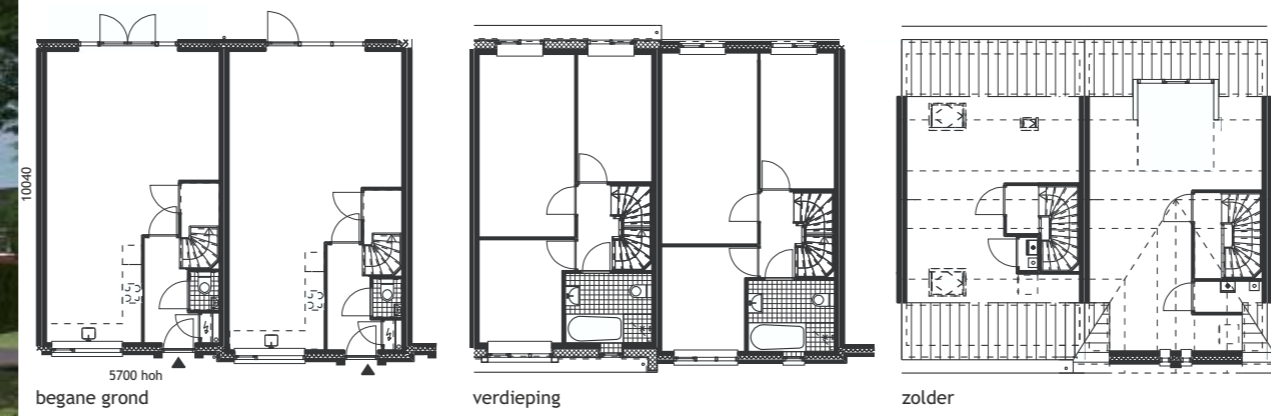

Telefoon 0031 70 3505751
 E-mail info@schippers-bna.nl
 Internet www.schippers-bna.nl

Schippers Architecten BNA
 Javastraat 76
 2585 AS Den Haag

Bijsteren Putten

Toelichting Het nieuwe woongebied Bijsteren ligt op een overgang van kampenlandschap en open weidelandschap ten westen van de kern van Putten. De woonwijk voldoet aan de eisen die bewoners van een dorp op de rand van de Veluwe mogen verwachten: een rustige autoluwe wijk, met hier en daar besloten hofjes en veel groen in de vorm van wadi's, houtwallen en bomenrijen. Enerzijds sluit Bijsteren aan op het dorpse karakter en de kleinschaligheid van het oude Putten, anderzijds zoeken we aansluiting bij het omringende landschap. Met betrekking tot de bebouwing is Bijsteren opgedeeld in kleinere eenheden van afzonderlijk herkenbare woonbuurten. De buurten hebben onderling een sterke overeenkomsten maar iedere buurt heeft tevens een eigen karakter. In opdracht van Bemog heeft Schippers voor het binnengebied 25 kleinschalig ogende rijenwoningen ontworpen die qua beeld aansluiten bij het landschappelijke en informele karakter van dit gebied. De kappen worden verzacht door de toepassing van een mansardekap en de verlagings van de goot, met name op de koppen van de blokken. Stedenbouwkundige accenten worden gevormd door in de gevel witte horizontale accenten en topgevels te maken.